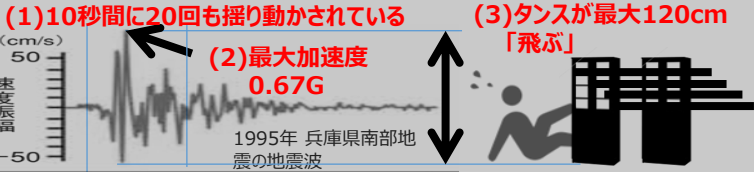

特集:201X年Y月Z日広袴地震シミュレーション(詳細版)

(1)前号のおさらい

前号:地震シミュレーション(概要版)
今号:地震シミュレーション(詳細版)
次号:『生き残る』ために準備しよう

- (1)広袴町内会(というか町田市も東京都も)
  水や食料のストックはありません
- (2)水や食料の配給は、もともと楽観的でも4日後です
- (3)道路インフラが壊滅して、救急車や消防車による救助は期待できません(交通規制もあり)

地震直後は、自力救済だけが頼り

(2)広袴の被害想定

参考資料:『首都直下地震の被害想定と対策について』

- (1)避難者 1300人 (人口3500人(推定))
  → 避難所に全員収納するのは困難
- (2)倒壊/焼失家屋 40戸 (総戸数1400(推定))
  → 広袴は新耐震基準後の家屋が多い
- (2)死者 5人 負傷者 56人 (人口3500人(推定))
  → 家屋倒壊より、倒伏家具に殺される

怖いのは、「家屋」ではなく「家具」

(3)凶器と化する家具

家具の移動速度を
 $v(t) = 0.6 \sin(4\pi t)$ [m/s]として計算

負傷者約3万千人中、家具等の転倒落下によりケガした人数が半数

「家具」があなたに「襲いかかる」

(4) 苦しく悲しい最期

…ごめんね、ごめんね、母さんがあんなもの(たんず)を買わなければよかった…

設定:重量100kgのタンスが倒れてきた場合

- 乳幼児 → 即死
- 子ども → 死亡, または後遺症
- 大人 → 全身骨折, 内臓破裂

死に至る時間、その他

- (1) 1~2時間で出血死
- (2) 切創(止血なし)で、10~100時間
- (3) 自力救出の可能性は低い(100kgのタンスから脱出できない)

「無痛で即死」は、運の良いケース

寿司厨房 六山

営業時間
AM11:00~2:00 (ラストオーダー 1:30)
PM 5:00~11:00 (ラストオーダー 10:30)
定休日:毎週月曜日 (但し祝祭日も場合別業 翌日休業)

042-736-6363 町田市能ヶ谷6-1-6

鶴川団地センター名店街	http://www.turukawa.com	町田市鶴川6-7
和音の木	(860)	
千丸	(735) (735) (735) (735)	
佐藤商店	(839) (8145) (256) (2773)	
浅野屋	(735) (735) (735) (735)	
ル・ソレイユ	(708) (708) (708) (708)	
鶴川団地接骨院	(9424) (7763) (5154) (5155) (5156) (5157)	
美登多テイク	(735) (735) (735) (735)	
米近藤米穀店	(842) (788) (788) (788)	
丸石	(735) (735) (735) (735)	
高橋靴店	(613) (613) (613) (613)	
青山ダンスアカデミー	(9373) (5148) (7087) (5150) (5174) (5151)	
劇場カフェ		
ホラビビテ開業	(735) (735) (735) (735)	
愛誠堂	(1785) (1785) (1785) (1785)	
スライヤ	(735) (735) (735) (735)	
カナルス	(735) (735) (735) (735)	
ふんふんすずき	(2174) (5151)	
町田市鶴川図書館	(735) (735)	
鶴川団地内郵便局	(735) (735)	

株式会社ワンズ・オフィス

不動産 資産管理 土地活用

町田市大蔵町2221-2
TEL: 042-736-4949
FAX: 042-736-4959
www.ones-office.co.jp
定休日:毎週水曜日、第1、第3火曜日

広袴町内会、サークル等からのお知らせ

リズム体操

■ 火曜日 13:00~15:00 (体操)
15:00~17:00 (コミュニケーション)

■ 広袴ホール1&2

ボール体操

■ 第2・4金曜日 10:00~12:00

■ 広袴ホール1&2

■ 参加費300円 (定員30人)
(事前申し込み不要)

広袴だより/ホームページご活用下さい

各情報の連絡事項、お知らせ、各サークルの情報交換などホームページを活用下さい

■ 広報部 ヘルプデスク(24時間)
info@hirohakama.org

盆踊り練習

盆踊りの練習をしましょう

■ 水曜日 19:30~21:00

■ 広袴ホール1&2

子ども見守り隊

男女問わず都合の良い時だけでもO.K.)

時間帯: 登校時: 07:30~08:05
下校時: 14:00~14:30

場所: 1 広袴中央の交差点
2 ささげ豊店の交差点
3 鶴川団地東交差点

広報部新体制

部長 江端智一(14組)
副部長 有賀千帆(6組)

榎並利晃(2組) 大石司(8組)
水野亜矢(9組) 三島睦弘(14組)
遠藤英明(16組) 長谷芳教(1組)
村田等(16組) 星川伸(16組)

なごみ歯科医院

診療科目:小児歯科、歯科口腔外科、インプラント、審美、矯正

院長:田島光明

●診療時間● (休診日/日曜/祝日) 電話予約受付・急患随時受付
月~土 9:00~13:00 14:30~19:30

キッズスペース有り お子様連れの方も大歓迎 P有り

町田市広袴3-1-4 ☎042-737-8241

吉川動物病院

診療時間 / 午前9:00~12:00
午後3:30~6:30
日・祭日/休診

町田市広袴3-3-11 ☎735-3487

ささげ豊店

技術信用第一

代表 持智 智

〒734-4153 町田市鶴川6-14-4

アーバンリフォーム

建築業許可(特)第20150号
国土交通省登録建築士事務所
ToToリモデルクラブ 正会員

町田市鶴川4-4-2 3 鶴川地所ビル1F
☎0120-166-212

- キッチン
- 浴室
- トイレ
- インテリア
- エクステリア
- 増改築
- 耐震補強