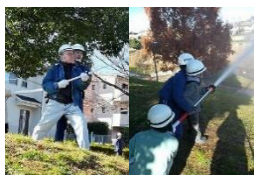

非常時訓練

楽しい!放水体験

20メートル先の池の上に「
でっかい虹を作る」体験なん
か、滅多にできませんよ