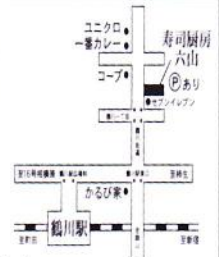

建設業許可(般-15)第120150号
日本木造住宅耐震補強事業者協同組合員
ToToリモデルクラブ 正会員店

アーバンリフォーム

〒195-0053 町田市広袴町596-1 ワイズ2
☎0120-166-212

フリーマーケット春編

とてもラッキーだなと思って、張り切って走りました。
 東京の中心を、それも道の真ん中を走るのはとても気持ち良く、おまけに外国人の私にとっては初めて見る景色も多く、とても新鮮に感じられました。
 仮装したランナーも多くにぎやかで沿道の応援もありリラックスして走ることができました。
 結果はグロスタイムで三時間三十八分五十四秒、ネットだとそれよりも一分くらい短い時間でした。
 初めてのマラソンにしてはまあまあでしょう。この経験を生かしてこれからも何か目標をつくって一つずつ達成していけたらいいと思います。

なごみ歯科医院

Nagomi Dental Clinic
 歯科・小児歯科・歯科口腔外科・インプラント・審美・矯正歯科

院長・歯学博士 土島 光明
 診療時間
 月～土 9:00～13:00
 14:30～19:30
 休診日/日曜日・祝日
 キッズスペースあり
 ●お子様連れの方も大歓迎●
 電話予約受付・急患随時受付

〒195-0056 町田市広袴3-1-41
 TEL.042-737-8241

コンビニエンスストア